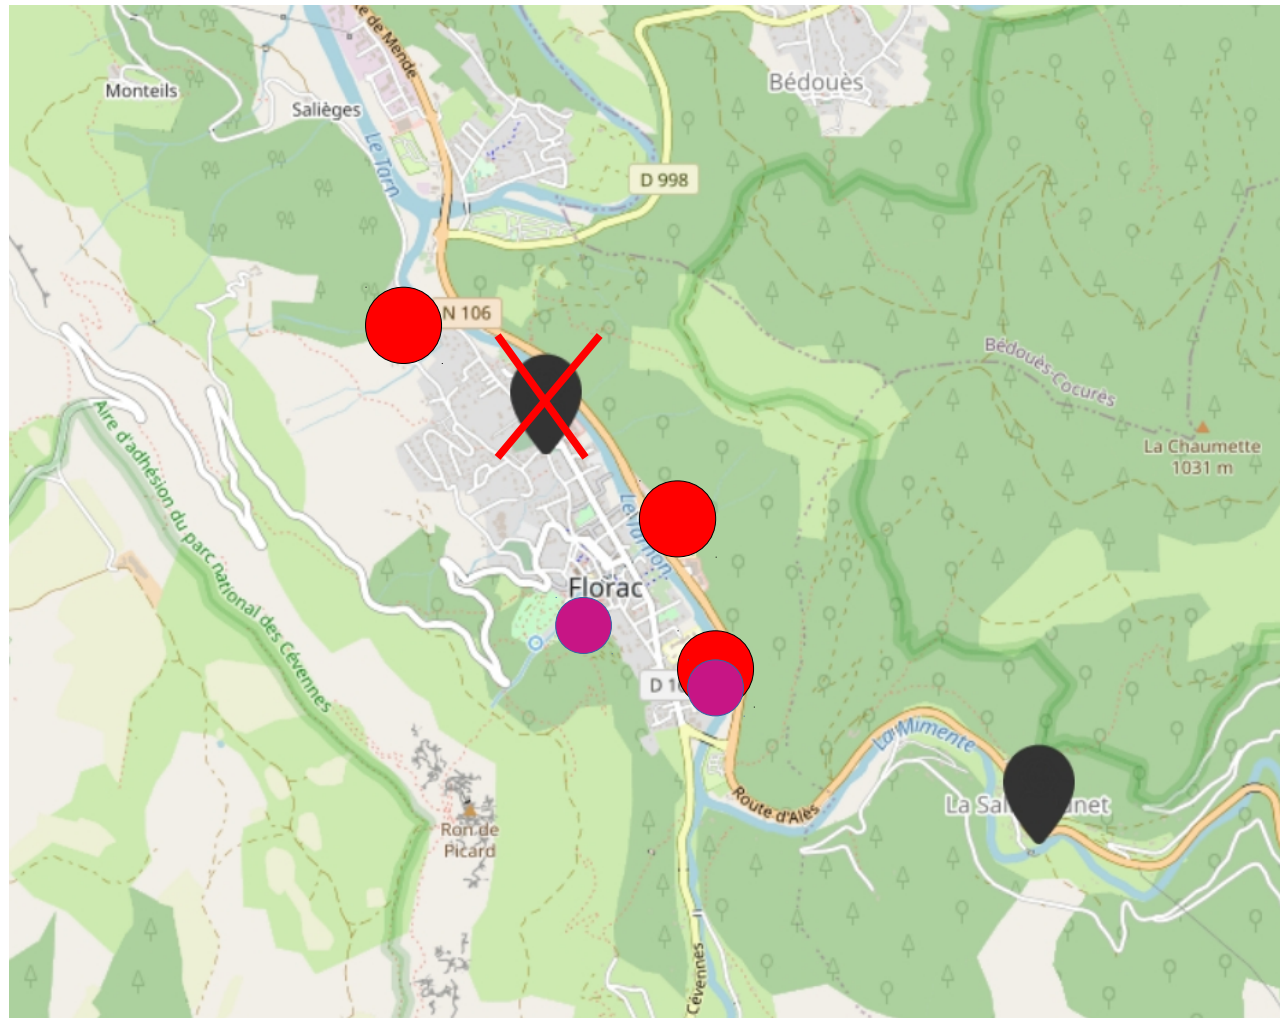

AIRE DE JEUX ACTUELLES

florac : 1 jardin clos pour les – de 6 ans + 3 éléments de skate-park

La Salle Prunet : 1 jardin clos pour enfants de 3 à 12 ans

AIRE DE JEUX PRÉVUES

florac : 3 créations: Le jouquet – Arbucies – La Croisette et **1 suppression** : Gendarmerie
+ **création Pumptrack** (en remplacement skate-park) + projet de City stade (croisette)
La Salle Prunet : identique