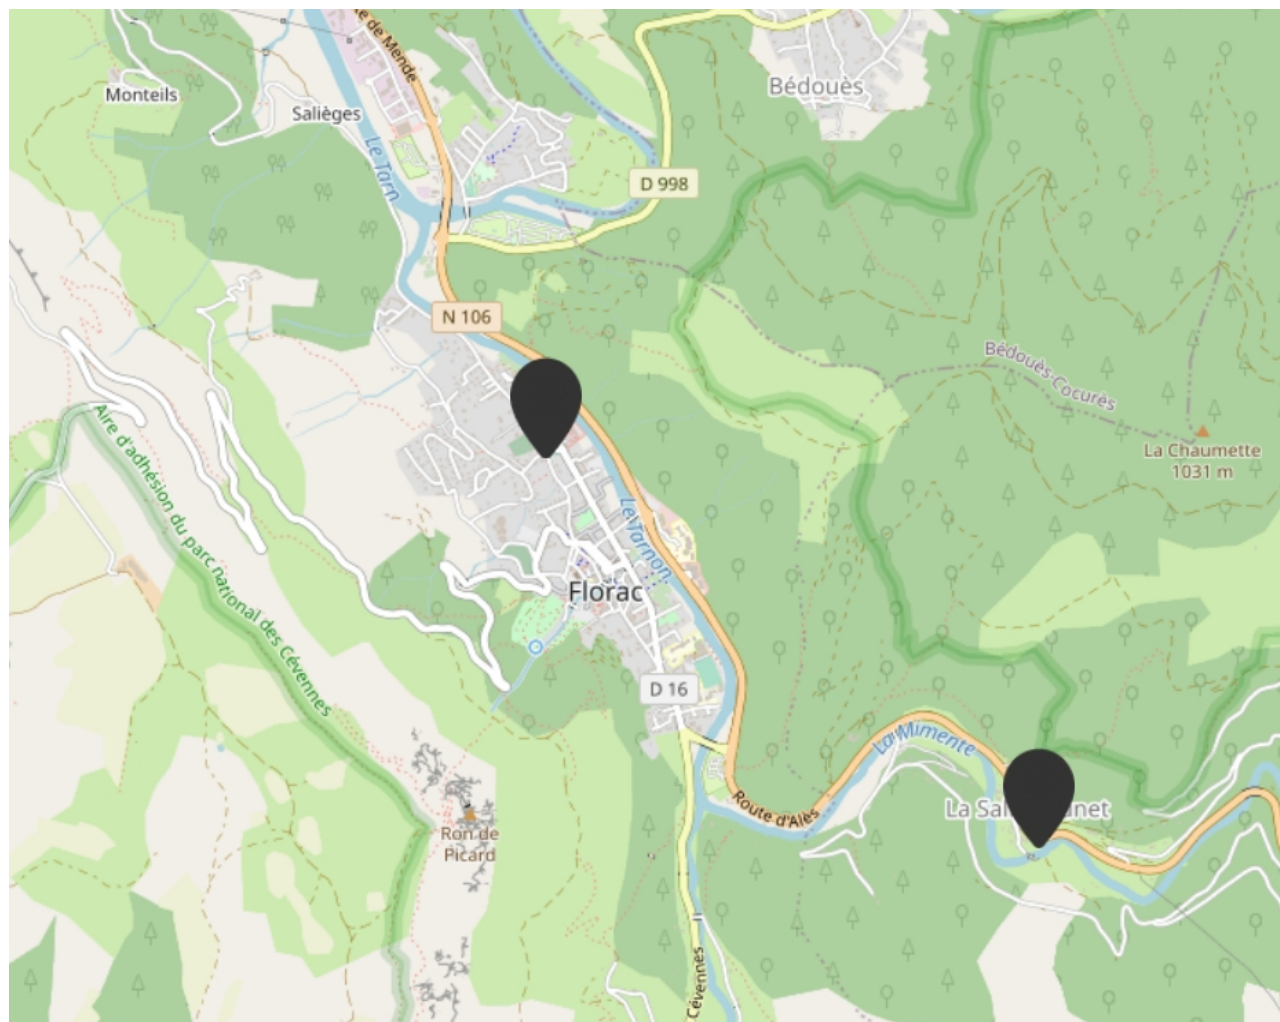

AIRE DE JEUX ACTUELLES

florac : 1 jardin clos pour les – de 6 ans + 3 éléments de skate-park

La Salle Prunet : 1 jardin clos pour enfants de 3 à 12 ans

AIRE DE JEUX PRÉVUES

florac : 3 créations: Le jouquet – Arbucies – La Croisette et **1 suppression** : Gendarmerie
+ **création Pumptrack** (en remplacement skate-park) + projet de City stade (croisette)
La Salle Prunet : identique